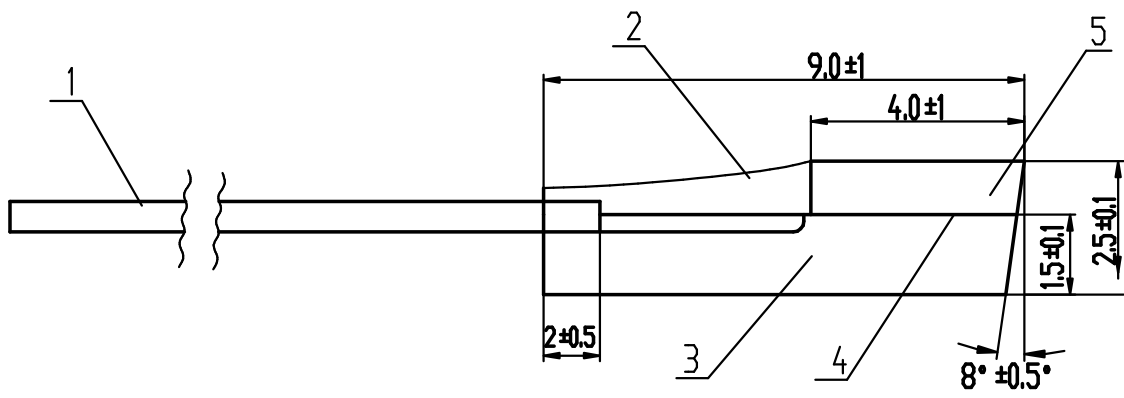

Section A-A

No.4: 棕/ Brown
 No.3: 绿/ Green
 No.2: 橙/ Orange
 No.1: 蓝/ Blue

1.Top View
 Right Fiber NO.1(Blue)

2.Side View

表 1/Table1.

序号/PN	4 通道 FA 组成部分/4 CH FA Parts
1	带纤/Ribbon
2	2 号 UV 胶水/Adhesive UV-02
3	V 型槽/V-Groove
4	1 号 UV 胶水/Adhesive UV-01
5	盖板/Cover Lid

备注/Note :

- V 槽和盖板材质为石英或高硼硅
The Material Of V-groove And Lid is Quartz Or High Borosilicate
- 光纤类型为 G.657A1 或客户指定
The Type Of Fiber is G.657A1 Or Customized
- 光纤长度：1000±50，或指定长度
The Length Of Fiber is 1000±50，Or Customized
- 尾部可加连接器，连接器型号（Fiber Pigtail Connector Type）：
FC/APC、FC/UPC、SC/UPC、SC/APC

苏州易缆微光电技术有限公司
 SuZhou Innovopto

绘图/ Drawn By	核对/Collated By	批准/Approved By

图名/Dwg Name	FA4-250图纸/4 CH FA DWG		
单位/Unit	mm	比例/Scale	10:1
日期/Date	2017.10.13	版次/Rev	B/0
投影/Projection		图号/Dwg No	YLW-FA-002